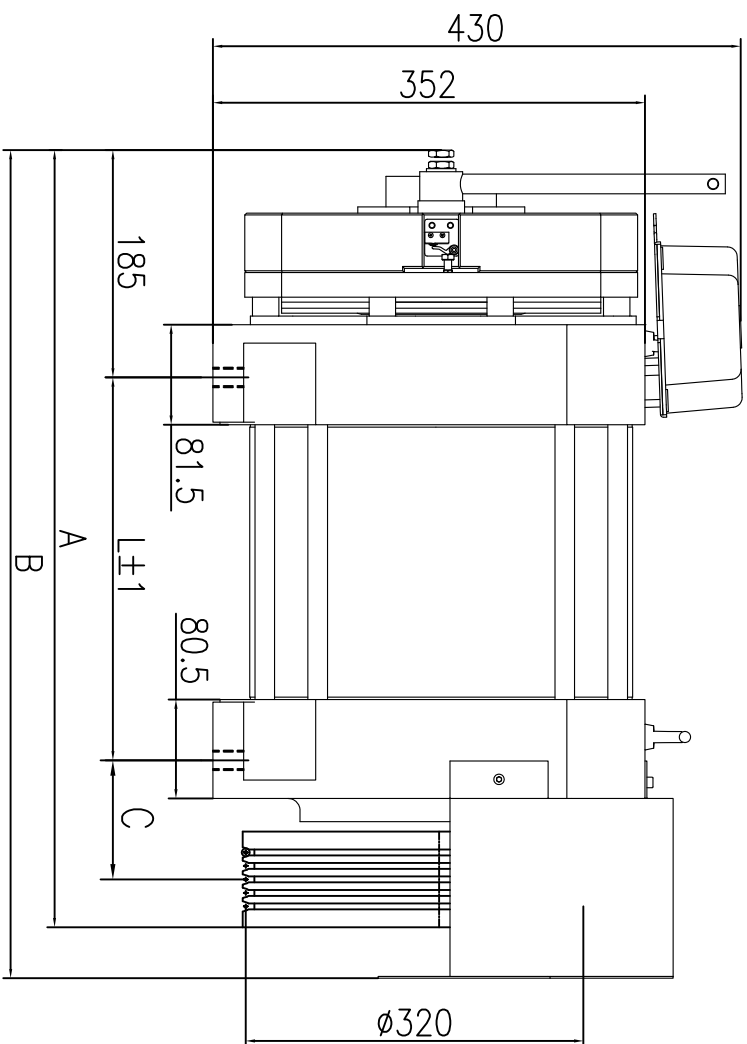

Model I : CSAG-D (D320mm-2:1)

CSAG-D0450	192	509	550	91
CSAG-D0630	232	549	590	91
CSAG-D0800	272	589	630	91
CSAG-D1000	312	635	670	91
CSAG-D1150	352	681	710	91
CSAG-D1250	352	681	710	91
model	L	A	B	C

CSAG-D Size drawings		3TTC. 000. 039	
DSC		TFC	
CHK		APPD	