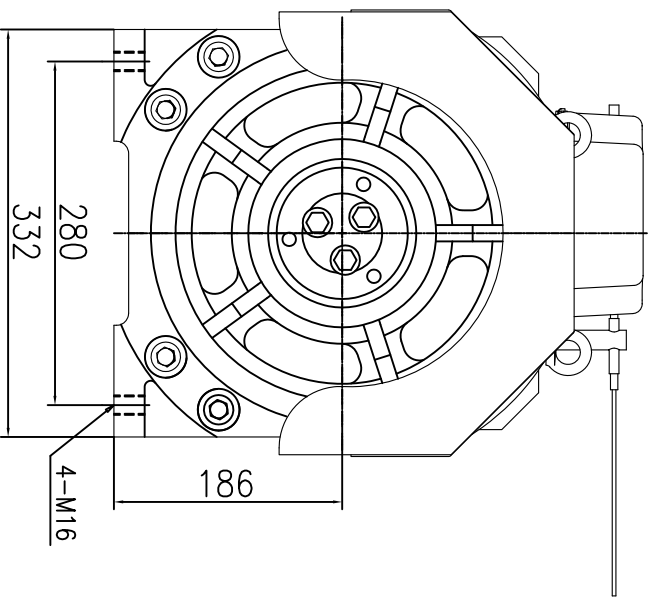

Model I : CSAG-D (D320mm-2:1)

CSAG-D0450	192	509	550	91
CSAG-D0630	232	549	590	91
CSAG-D0800	272	589	630	91
CSAG-D1000	312	635	670	91
CSAG-D1150	352	681	710	91
CSAG-D1250	352	681	710	91
model	L	A	B	C

CSAG-D Size drawings		3TTC. 000. 039	
DSC		TFC	
CHK		APPD	